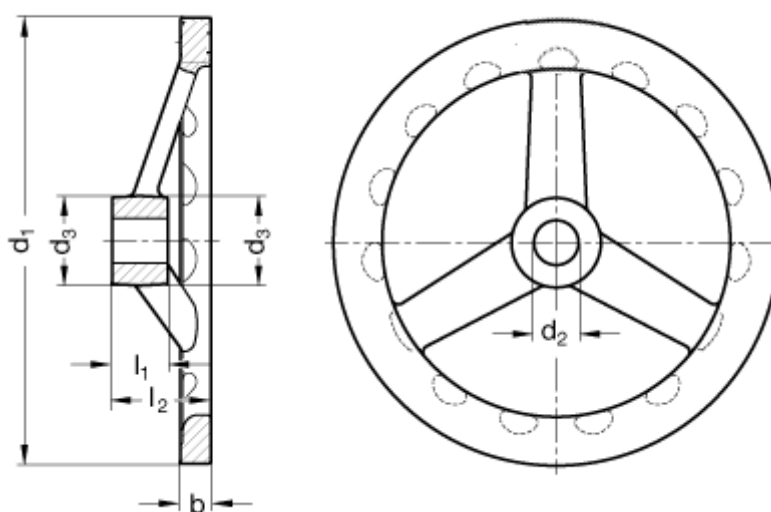

Varenummer: 201056314
Beskrivelse: E+G Håndhjul
GN 949-160-K14-A

Mål

| | |
|------------|--------|
| A/F | = 11 |
| Antal eger | = 3 |
| b | = 11 |
| d1 | = 160 |
| d2 | = 14 |
| d3 | = 31 |
| l1 | = 20 |
| l2 | = 35,5 |